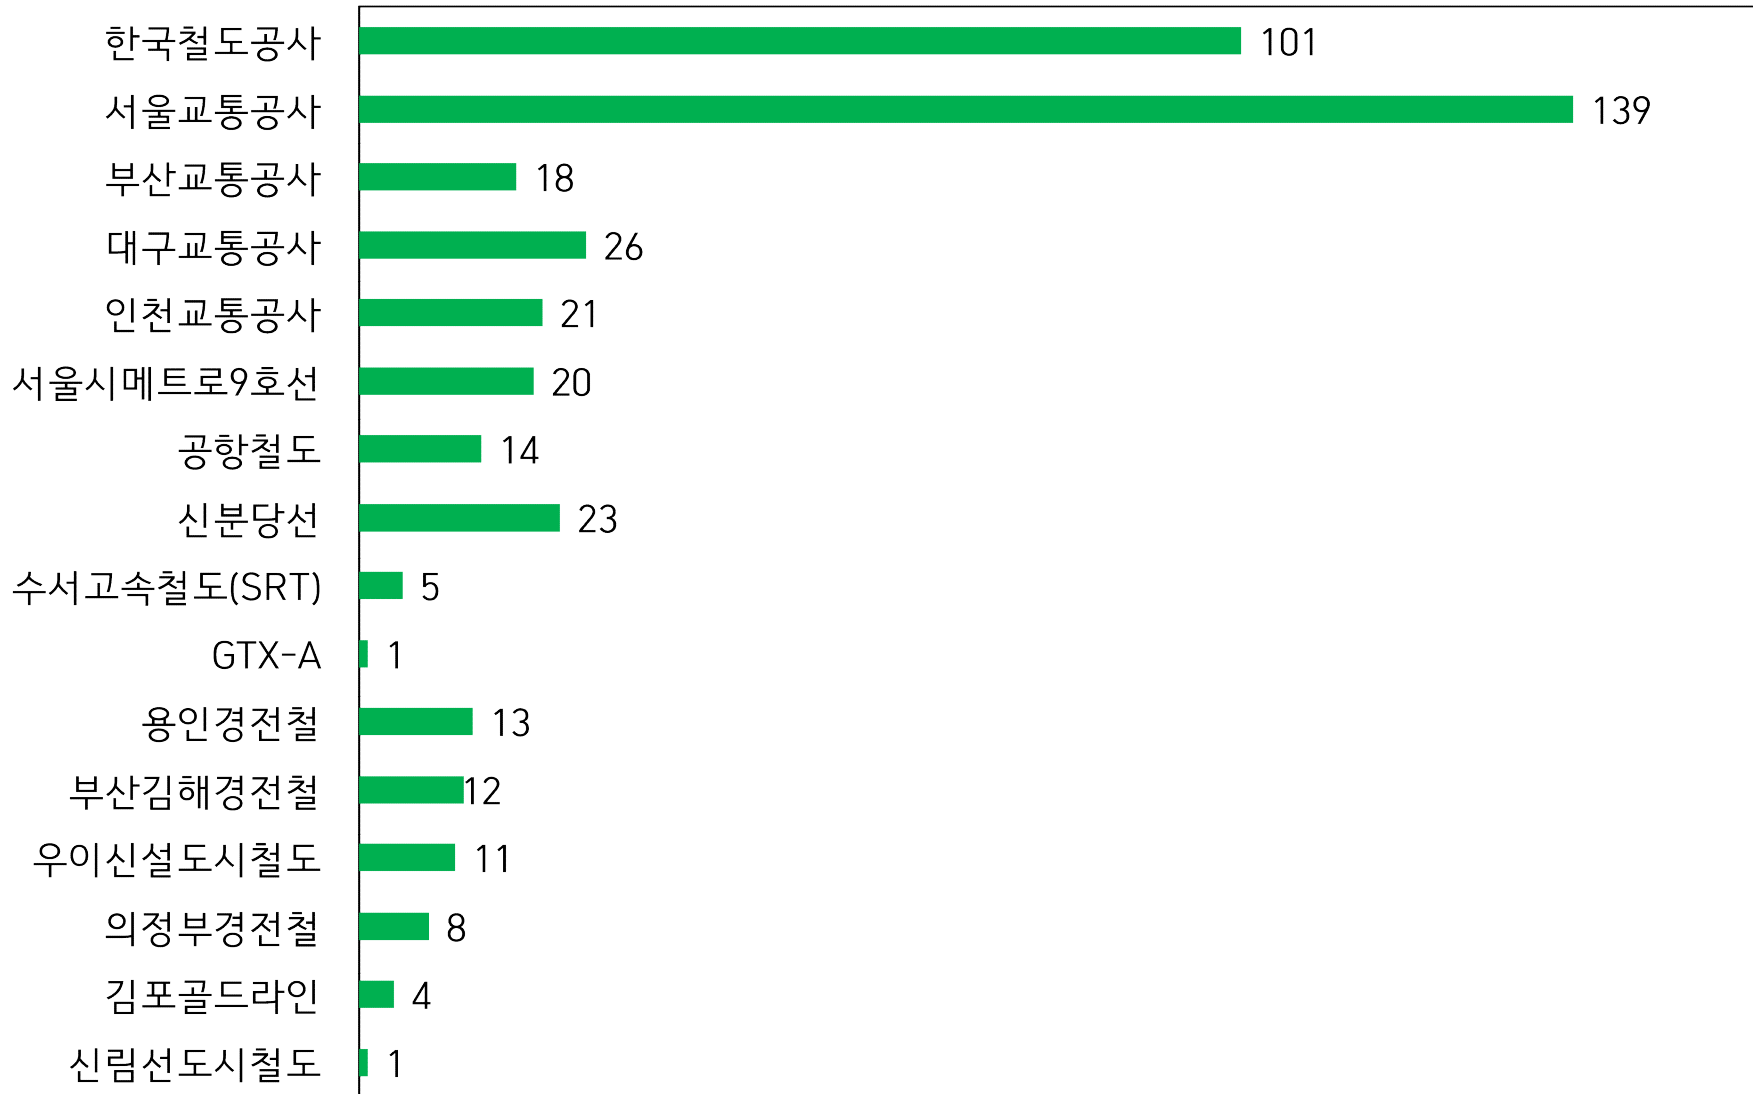

□ 철도운전제어학과 졸업생 철도운영기관 취업 현황 (2026. 4.)

▶ 2026. 4. 기준 철도운영기관 417명 취업