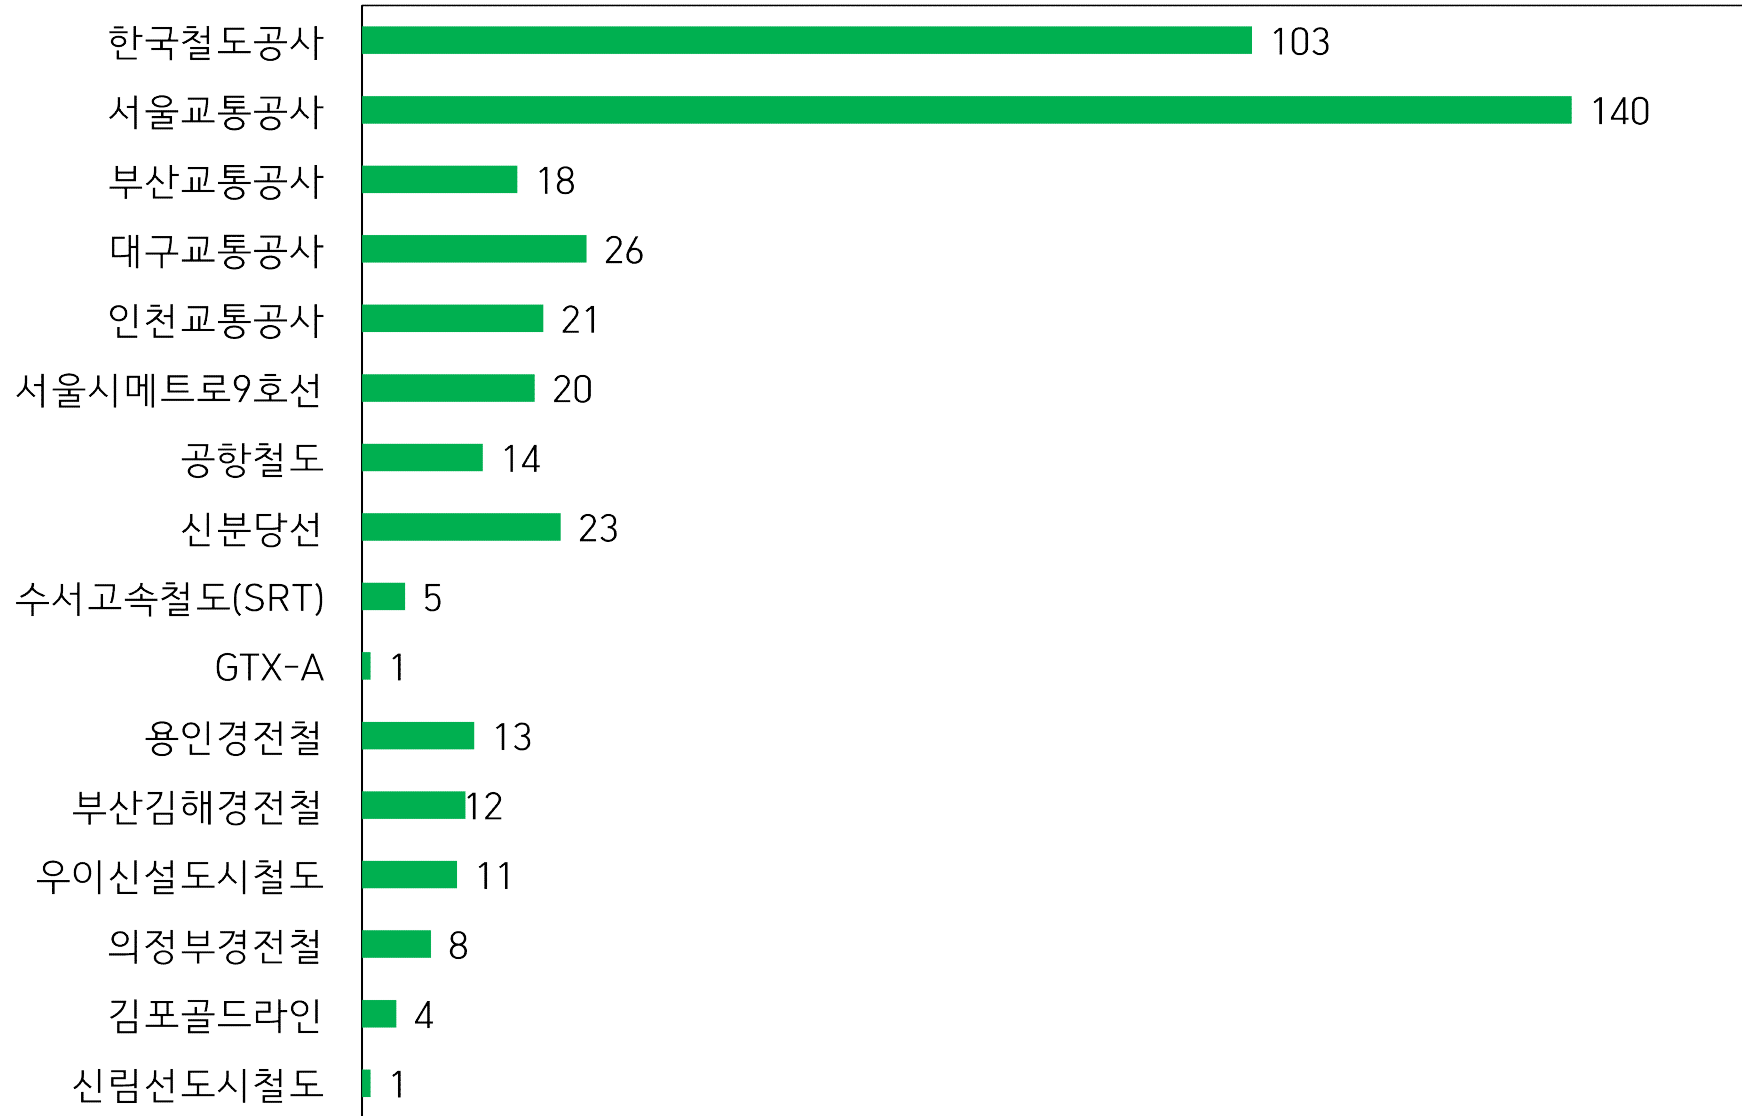

□ 철도운전제어학과 졸업생 철도운영기관 취업 현황 (2026. 4.)

▶ 2026. 4. 기준 철도운영기관 420명 취업